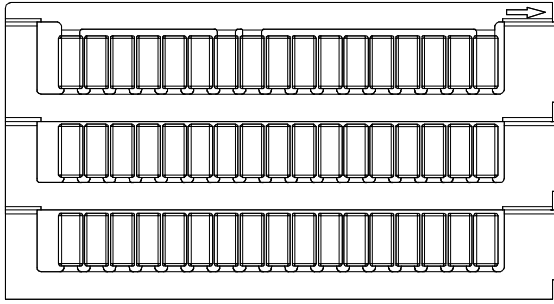

TAGS FOR T-BLOCKS AUTOMATIC FEEDER