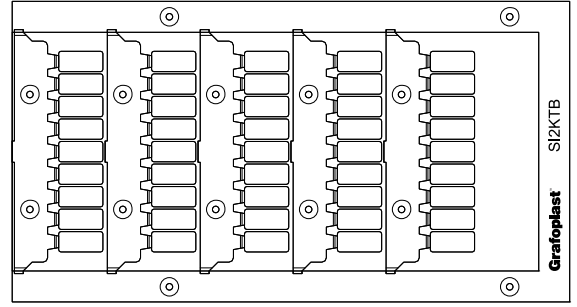

TAGS FOR T-BLOCKS

SINGLE FEEDER

The TB tags in polycarbonate can be easily and quickly applied. Available in red, grey, orange, blue and green version. Only white and yellow are available in halogen free version.

DIMENSIONS	PACKAGE	SECTION mm²	PITCH mm	COMPATIBILITY*	WHITE		YELLOW	
					STANDARD	HALOGEN FREE	STANDARD	HALOGEN FREE
9 x 3 mm	900 pcs	1.5	3.5	Phoenix, Siemens	SI2KTB3509EW	SI2KTB3509EWHF	SI2KTB3509EY	SI2KTB3509EYHF
9 x 3 mm	900 pcs	1.5	3.5	Weidmüller, Wago	SI2KTB3509LW	SI2KTB3509LWHF	SI2KTB3509LY	SI2KTB3509LYHF
10 x 3 mm	900 pcs	1.5	3.5	Phoenix, Wago, Siemens	SI2KTB3510CW	SI2KTB3510CWHF	SI2KTB3510CY	SI2KTB3510CYHF
10 x 3 mm	900 pcs	1.5	3.5	Weidmüller, Wago	SI2KTB3510LW	SI2KTB3510LWHF	SI2KTB3510LY	SI2KTB3510LYHF
10 x 3 mm	900 pcs	1.5	3.5	Weidmüller, Wago	SI2KTB3510LWK	SI2KTB3510LWKHF	SI2KTB3510LYK	SI2KTB3510LYKHF
9.1 x 3 mm	900 pcs	1.5	3.5	Wieland	SI2KTB3590DW	SI2KTB3590DWHF	SI2KTB3590DY	SI2KTB3590DYHF
10 x 5 mm	540 pcs	2.5	5.1	Weidmüller, Morsetitalia, Conaclip, Klemsan, Wago	SI2KTB5010LWK	SI2KTB5010LWKHF	SI2KTB5010LYK	SI2KTB5010LYKHF
10 x 5 mm	540 pcs	2.5	5.1	Weidmüller	SI2KTB5010LW	SI2KTB5010LWHF	SI2KTB5010LY	SI2KTB5010LYHF
8.5 x 4.65 mm	540 pcs	2.5	5	Wieland	SI2KTB5085DW	SI2KTB5085DWHF	SI2KTB5085DY	SI2KTB5085DYHF
9 x 5 mm	540 pcs	2.5	5.2	Phoenix	SI2KTB5209EW	SI2KTB5209EWHF	SI2KTB5209EY	SI2KTB5209EYHF
10 x 5 mm	540 pcs	2.5	5.2	Phoenix, Wago, ABB Entrellec	SI2KTB5210CW	SI2KTB5210CWHF	SI2KTB5210CY	SI2KTB5210CYHF
10 x 5 mm	540 pcs	4	6	Legrand, Wieland, Telemecanique	SI2KTB6010DW	SI2KTB6010DWHF	SI2KTB6010DY	SI2KTB6010DYHF
9 x 5 mm	540 pcs	4	6	Rockwell Automation, Woertz	SI2KTB6010HW	SI2KTB6010HWHF	SI2KTB6010HY	SI2KTB6010HYHF
8.5 x 5.5 mm	540 pcs	4	6	Wieland	SI2KTB6085DW	SI2KTB6085DWHF	SI2KTB6085DY	SI2KTB6085DYHF
10 x 5 mm	420 pcs	4	6.5	Siemens	SI2KTB6510GW	SI2KTB6510GWHF	SI2KTB6510GY	SI2KTB6510GYHF
12 x 5 mm	420 pcs	4	6.5	Cabur	SI2KTB6512BW	SI2KTB6512BWHF	SI2KTB6512BY	SI2KTB6512BYHF
8.5 x 7.5 mm	300 pcs	6	8	Wieland	SI2KTB8085DW	SI2KTB8085DWHF	SI2KTB8085DY	SI2KTB8085DYHF

Industrial Automation

Industrial Plant

Industrial Wiring

Civil System

*For deepest information please check the T-Block compatibility table at the end of catalogue.

MC If you add MC at the end of the item code, you will receive the Maxi PACKAGE + convenient